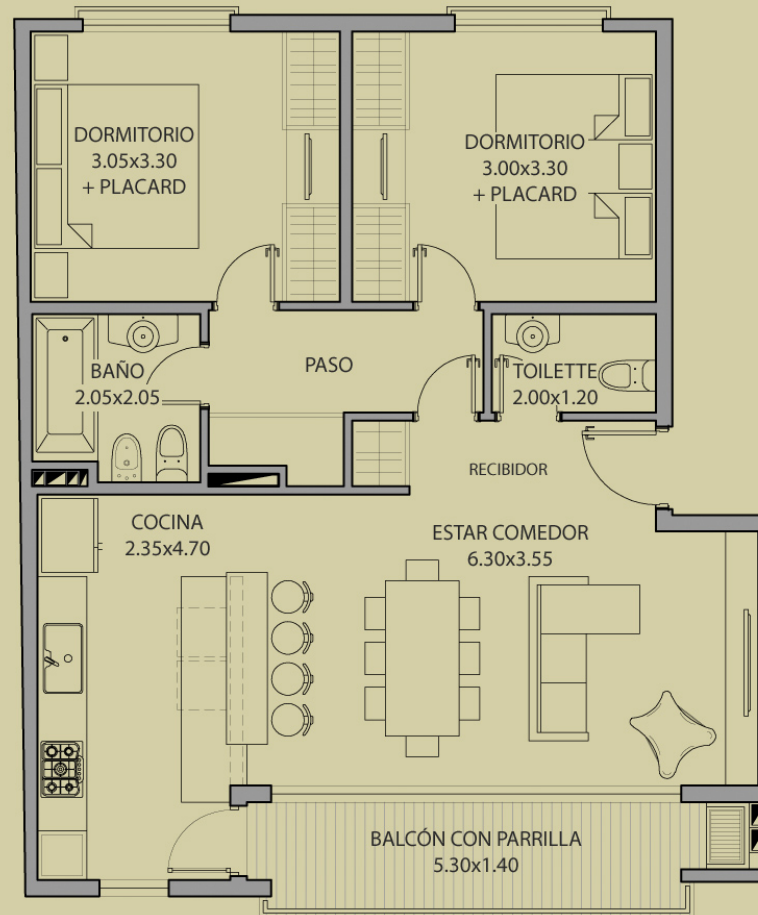

DEPTO. N° 1-2
SUP. CUBIERTA **46.46**M²
SUP. PATIO **75.00**M²

LAS MEDIDAS DEFINITIVAS SURGIRÁN DEL
PLANO DE MENSURA Y SUBDIVISIÓN

DEPTO. N° 3-4-5-6

SUP. CUBIERTA **83.04**M²

SUP. BALCÓN **7.72**M²

LAS MEDIDAS DEFINITIVAS SURGIRÁN DEL
PLANO DE MENSURA Y SUBDIVISIÓN

SUP. CUBIERTA **83.04M2**

LAS MEDIDAS DEFINITIVAS SURGIRÁN DEL PLANO DE MENSURA Y SUBDIVISIÓN

HALL DE ENTRADA

Hall de acceso de moderno diseño

EXTERIOR

Moderna combinacion de materiales con amplios balcones.
Barandas de vidrio