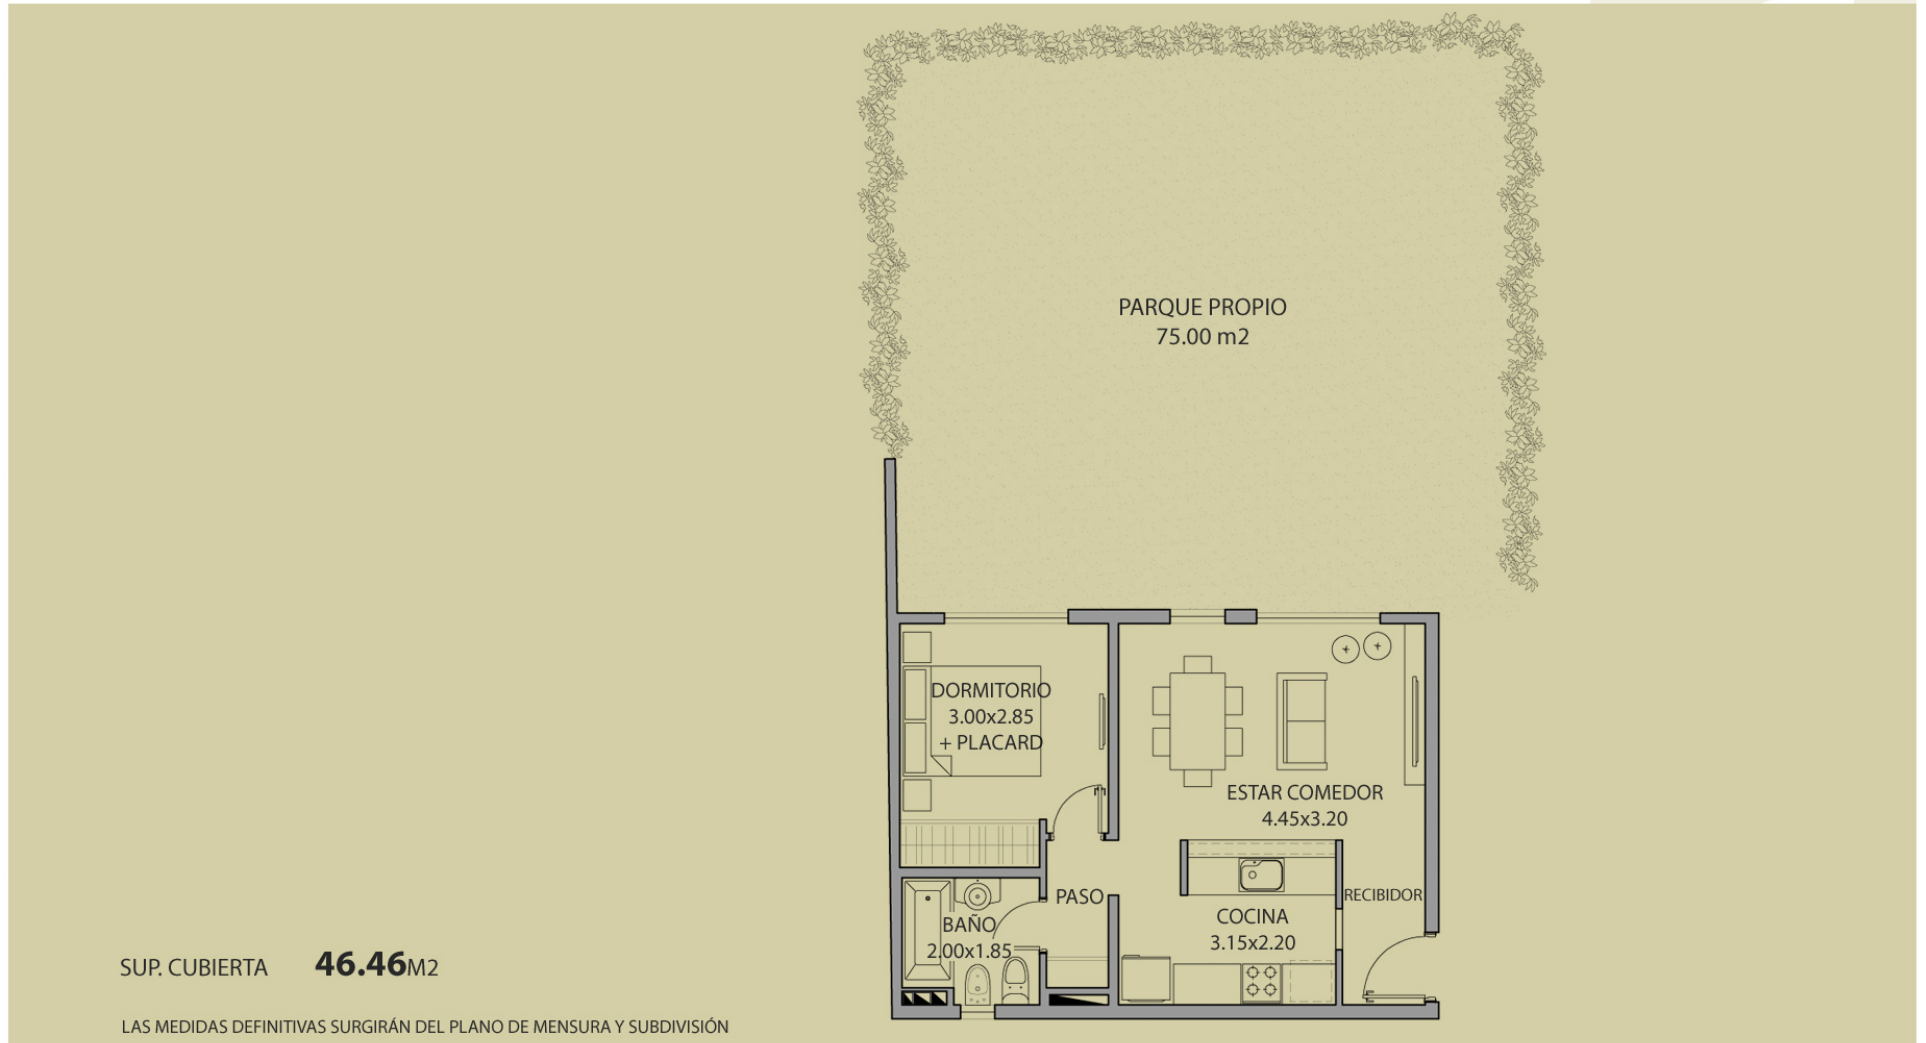

DEPTO. N° 1-2
SUP. CUBIERTA **46.46**M²
SUP. PATIO **75.00**M²

LAS MEDIDAS DEFINITIVAS SURGIRÁN DEL
PLANO DE MENSURA Y SUBDIVISIÓN

DEPTO. N° 3-4-5-6

SUP. CUBIERTA **83.04**M²

SUP. BALCÓN **7.72**M²

LAS MEDIDAS DEFINITIVAS SURGIRÁN DEL
PLANO DE MENSURA Y SUBDIVISIÓN

SUP. CUBIERTA **83.04M2**

LAS MEDIDAS DEFINITIVAS SURGIRÁN DEL PLANO DE MENSURA Y SUBDIVISIÓN

HALL DE ENTRADA

Hall de acceso de moderno diseño

EXTERIOR

Moderna combinacion de materiales con amplios balcones.
Barandas de vidrio