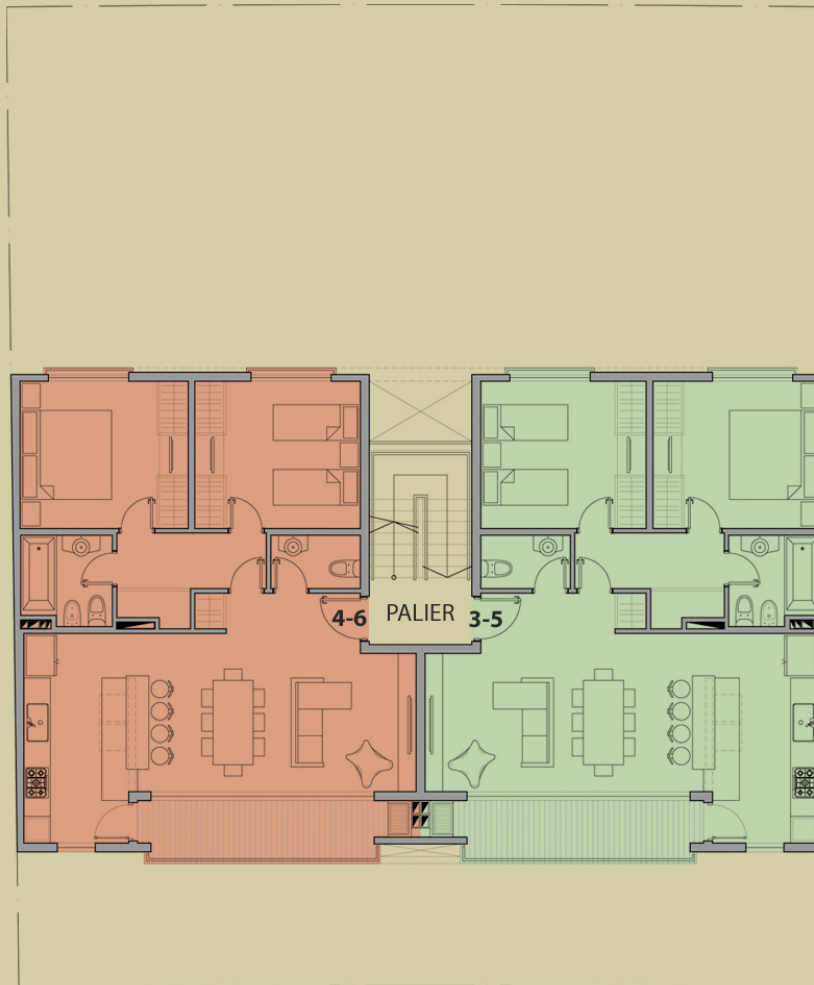

El proyecto se desarrolla en Planta Baja y 2 pisos con unidades de 2 y 3 ambientes

2 Departamentos de 2 ambientes en planta baja con parque propio de 75m2.

4 Departamentos de 3 ambientes todos con balcon amplio y parrilla

DEPTO. N° 1-2
SUP. CUBIERTA **46.46**M²
SUP. PATIO **75.00**M²

LAS MEDIDAS DEFINITIVAS SURGIRÁN DEL
PLANO DE MENSURA Y SUBDIVISIÓN

DEPTO. N° 3-4-5-6

SUP. CUBIERTA **83.04**M²

SUP. BALCÓN **7.72**M²

LAS MEDIDAS DEFINITIVAS SURGIRÁN DEL
PLANO DE MENSURA Y SUBDIVISIÓN

SUP. CUBIERTA **83.04M2**

LAS MEDIDAS DEFINITIVAS SURGIRÁN DEL PLANO DE MENSURA Y SUBDIVISIÓN

HALL DE ENTRADA

Hall de acceso de moderno diseño

EXTERIOR

Moderna combinacion de materiales con amplios balcones.
Barandas de vidrio